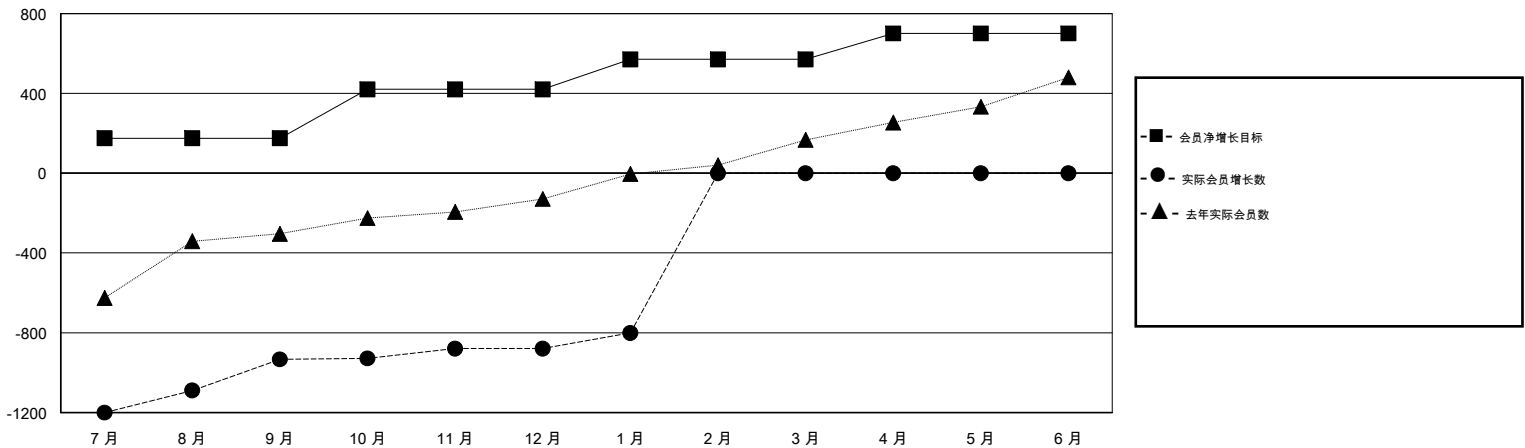

MONTHLY MEMBERSHIP PROGRESS REPORT

District 380

Results as of: 01/31/2018

GMT: ZIYU LIN

地点 CHINA

GMT宪章区

分会			
成果 2017-2018			
季	新分会目标	新会	会员流失的分会
7月/8月/9月	3	0	0
10月/11月/12月	3	0	0
1月/2月/3月	2	2	2
4月/5月/6月	2	0	0

位会员@每位须缴			
成果 2017-2018			
季	会员净增长目标	实际会员增长数	实际退会会员 (包括转会)
7月/8月/9月	175	360	1,229
10月/11月/12月	245	82	7
1月/2月/3月	150	150	59
4月/5月/6月	130	0	0

目标与实际新会累积

目标和实际会员累积

已取消的分会: 2	105 CLUBS OF 147 增添1位或以上的新会员	性别分布 男 2,925 (63.30%) 女 1,696 (36.70%) 年度女性会员百分比目标: 35%
放弃的会员 过世 1 分会已取消 0 其他 1,293 总计 1,294	点击这里取得累计会员数据	总计家庭单位会员数 218 支付减半会费的家庭会员 111