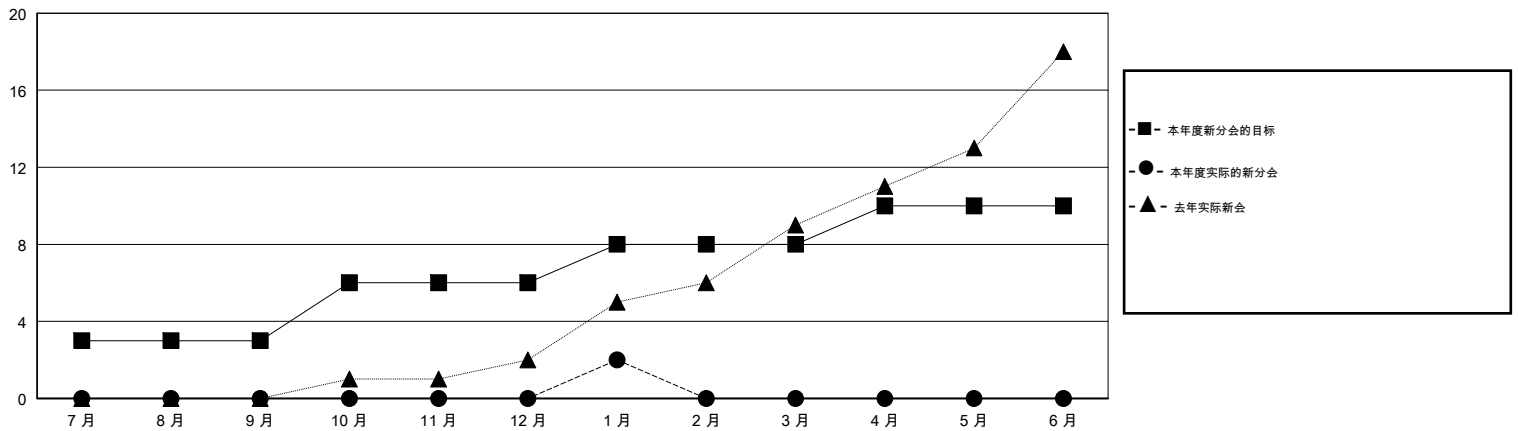

MONTHLY MEMBERSHIP PROGRESS REPORT

District 380

Results as of: 01/31/2018

GMT: ZIYU LIN

地点 CHINA

GMT宪章区

分会			
成果 2017-2018			
季	新分会目标	新会	会员流失的分会
7月/8月/9月	3	0	0
10月/11月/12月	3	0	0
1月/2月/3月	2	2	2
4月/5月/6月	2	0	0

位会员@每位须缴			
成果 2017-2018			
季	会员净增长目标	实际会员增长数	实际退会会员 (包括转会)
7月/8月/9月	175	360	1,229
10月/11月/12月	245	82	7
1月/2月/3月	150	150	59
4月/5月/6月	130	0	0

目标与实际新会累积

目标和实际会员累积

已取消的分会: 2	105 CLUBS OF 147 增添1位或以上的新会员	性别分布 男 2,925 (63.30%) 女 1,696 (36.70%) 年度女性会员百分比目标: 35%
放弃的会员 过世 1 分会已取消 0 其他 1,293 总计 1,294	点击这里取得累计会员数据	总计家庭单位会员数 218 支付减半会费的家庭会员 111